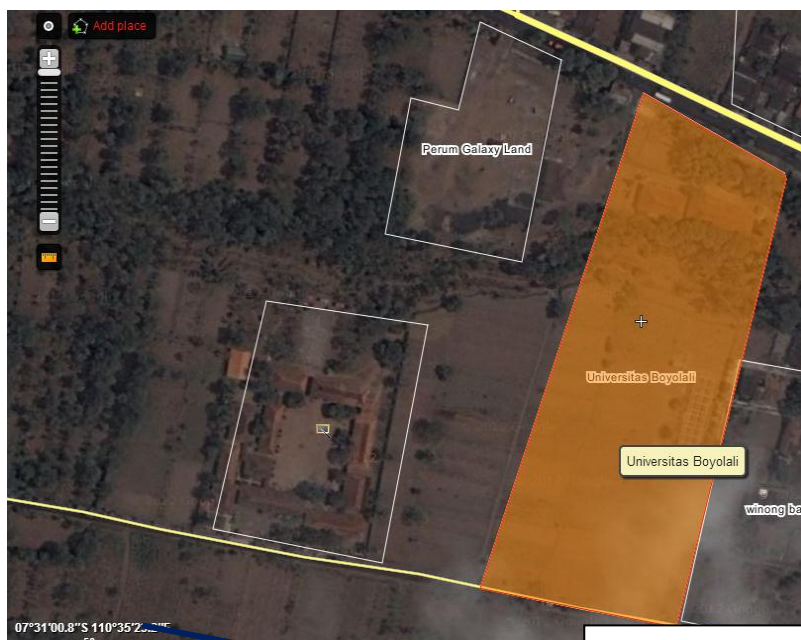

Klik Koordinat di pojok kiri bawah

Maka akan tampil letak Lantitude dan Longitude