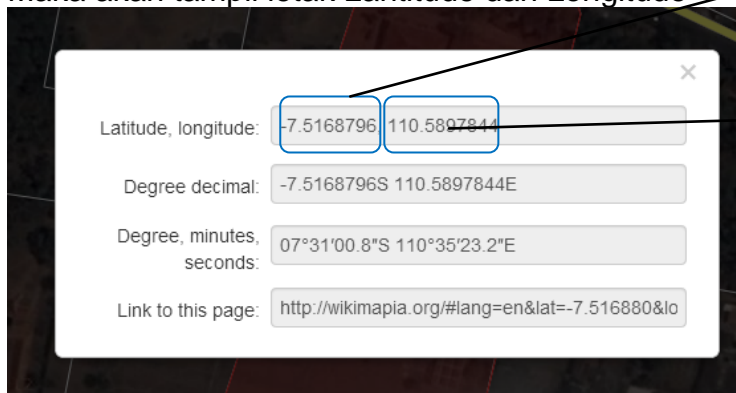

Kemudian klik **Submit**

3. Adapun yang mohon segera diupdate yaitu :
 - a. Profil PTS meliputi:
 1. Identitas Perguruan Tinggi
 2. Koordinat Lokasi GPS versi Desimal
Untuk mengetahui Koordinat Lokasi PT dapat mengakses melalui laman: <http://wikimapia.org> kemudian cari lokasi dan arahkan (+) tepat dilokasi PT
Contoh :
Akses laman <http://wikimapia.org>

Cari Lokasi Perguruan Tinggi dengan mengisi **menu pencarian**
Contoh: universitas Boyolali

Arahkan tanda + pada lokasi

Klik Koordinat di pojok kiri bawah

Maka akan tampil letak Lantitude dan Longitude

Isikan angka tersebut pada field Koodinat Lokasi Garis Lintang

Isikan angka tersebut pada field Koodinat Lokasi Garis Bujur

3. Visi dan Misi (Apabila ada perubahan)
 4. Keunggulan
 5. Keunikan
 6. Profil Yayasan
- Kemudian klik Update Data Perguruan Tinggi

b. Profil Progdi